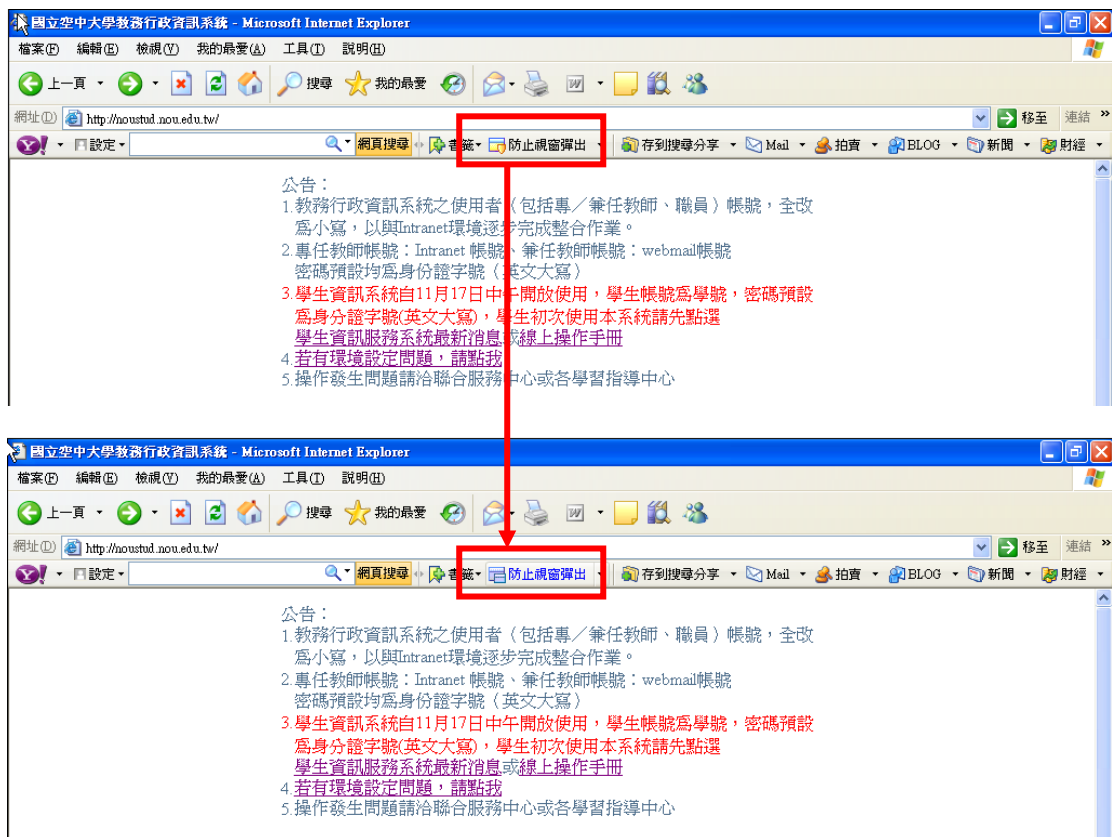

Yahoo捷徑列封鎖快顯視窗相關問題

1. 如果您有裝 Yahoo 等等搜尋列的話，這些搜尋列都有封鎖快顯視窗功能；如果您不希望封鎖彈出視窗，將可能導致登入教務行政資訊系統遭阻擋而無法跳出與顯示，只要在"防止視窗彈出"上按一下就會變成關閉啓用防止彈出視窗功能了

Step 1：點選 Yahoo 捷徑列，紅色框內圖示  代表【防止視窗彈出】功能啓用中，點一下， 圖示即變成  代表【防止視窗彈出】未啓動

Step 2：設定完成後，每當開啓教務行政資訊系統 noustud.nou.edu.tw，Yahoo 捷徑列圖示即變成 ，即代表瀏覽器封鎖跳窗功能又啓用，建議隱藏 Yahoo 捷徑列，就不必每次開啓教務行政資訊系統都必需重新設定

2. 隱藏 Yahoo 捷徑列的方法

在下方第一張圖紅色區域內空白處（功能表列與標準按鈕列的空白區域）點按滑鼠右鍵，出現第二張圖紅色區域快顯功能表，可見【Yahoo!奇摩捷徑列】處於勾選狀態，代表此時 Yahoo 捷徑列是顯現的。若要隱藏 Yahoo 捷徑列，請在【Yahoo!奇摩捷徑列】上點按一次，即可取消勾選。如第三張圖紅色虛線區域即表示 Yahoo 捷徑列已經隱藏起來

[返回電腦環境設定與常見問題](#)