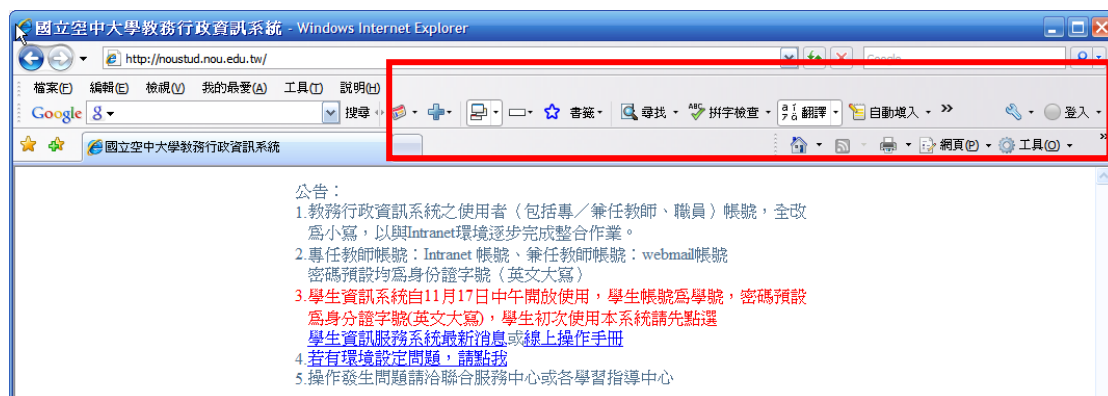

## Google捷徑列封鎖快顯視窗相關問題

1. 如果您有裝 Google 等搜尋列，這些搜尋列都有封鎖快顯視窗功能；如果您不希望封鎖彈出視窗，將可能導致登入教務行政資訊系統阻擋而無法跳出與顯示，建議您將教務行政資訊系統設定永遠允許來自 [noustud.nou.edu.tw](http://noustud.nou.edu.tw) 的單出式視窗即可

**Step 1**：點選 Google 捷徑列  右邊黑色向下三角箭頭，滑出下拉選單，請點選【永遠允許來自 [noustud.nou.edu.tw](http://noustud.nou.edu.tw) 的彈出式視窗】

**Step 2**：設定完成後，每當開啓教務行政資訊系統 [noustud.nou.edu.tw](http://noustud.nou.edu.tw)，Google 捷徑列

圖示即變成 ，即代表瀏覽器此刻無封鎖跳窗功能

## 2. 建議隱藏 Google 捷徑列，隱藏 Google 捷徑列的方法

在下方第一張圖紅色區域內空白處（功能表列與標準按鈕列的空白區域）點按滑鼠右鍵，出現第二張圖紅色區域快顯功能表，可見【Google Toolbar】處於勾選狀態，代表此時 Google 捷徑列是顯現的。若要隱藏 Google 捷徑列，請在【Google Toolbar】上點按一次，即可取消勾選。如第三張圖紅色虛線區域即表示 Google 捷徑列已經隱藏起來