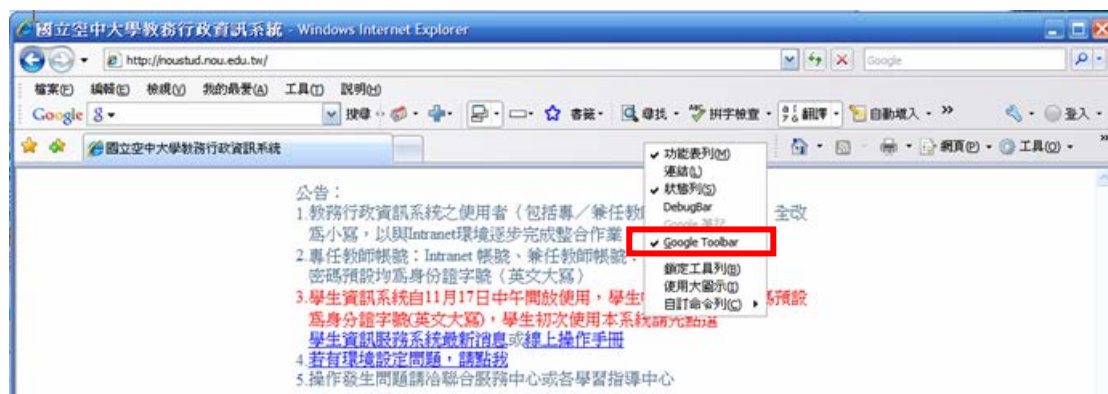

## Google捷徑列封鎖快顯視窗相關問題

1. 如果您有裝 Google 等搜尋列，這些搜尋列都有封鎖快顯視窗功能；如果您不希望封鎖彈出視窗，將可能導致登入教務行政資訊系統阻擋而無法跳出與顯示，建議您將教務行政資訊系統設定永遠允許來自 [noustud.nou.edu.tw](http://noustud.nou.edu.tw) 的單出式視窗即可

**Step 1**：點選 Google 捷徑列  右邊黑色向下三角箭頭，滑出下拉選單，請點選【永遠允許來自 [noustud.nou.edu.tw](http://noustud.nou.edu.tw) 的彈出式視窗】

**Step 2**：設定完成後，每當開啓教務行政資訊系統 [noustud.nou.edu.tw](http://noustud.nou.edu.tw)，Google 捷徑列

圖示即變成 ，即代表瀏覽器此刻無封鎖跳窗功能

## 2. 建議隱藏 Google 捷徑列，隱藏 Google 捷徑列的方法

在下方第一張圖紅色區域內空白處（功能表列與標準按鈕列的空白區域）點按滑鼠右鍵，出現第二張圖紅色區域快顯功能表，可見【Google Toolbar】處於勾選狀態，代表此時 Google 捷徑列是顯現的。若要隱藏 Google 捷徑列，請在【Google Toolbar】上點按一次，即可取消勾選。如第三張圖紅色虛線區域即表示 Google 捷徑列已經隱藏起來